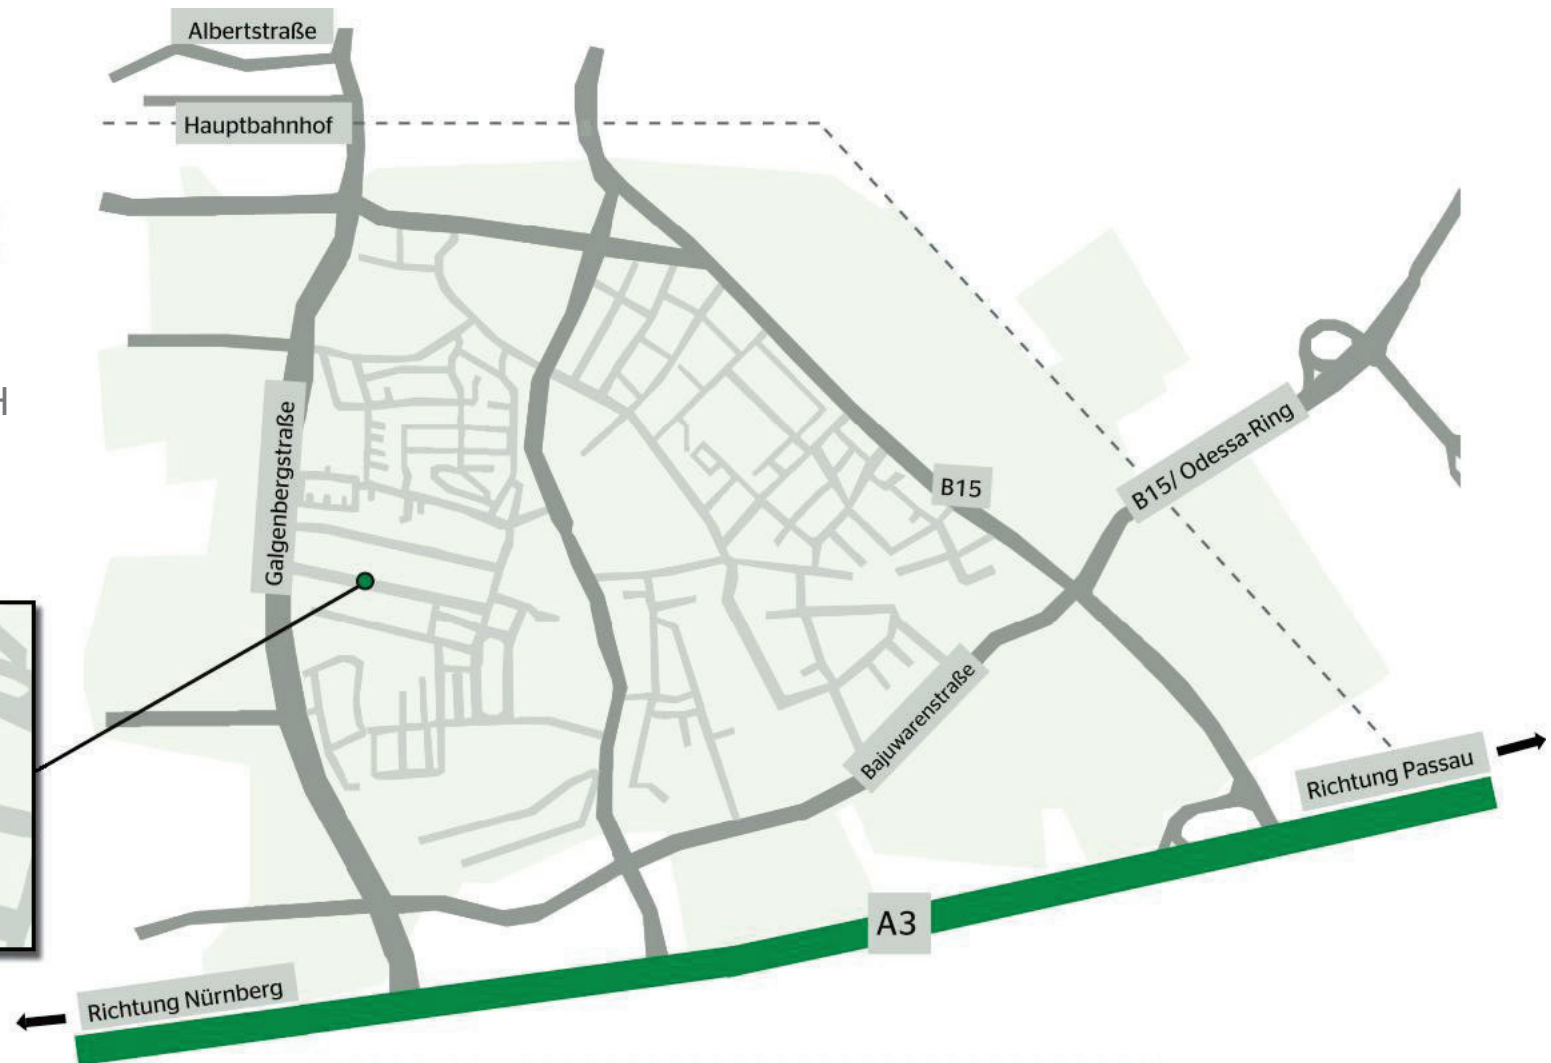

TECHBASE REGENSBURG

TechBase Regensburg GmbH
Franz-Mayer-Str. 1
93053 Regensburg

Anfahrt mit dem Auto über die A3 aus dem Süden und Osten kommend

Autobahn A3 Richtung Regensburg-Ost/ Passau an der Ausfahrt 100a Regensburg-Klinikum verlassen. Biegen Sie anschließend an der Ampel rechts ab Richtung Universität. Biegen Sie an der nächsten Ampel erneut rechts ab Richtung Universität und bleiben Sie auf der Galgenbergstraße. Nach ca. 1,5 km befindet sich die TechBase auf der rechten Seite. Biegen Sie dort rechts in die Franz-Mayer-Straße ein. Parken Sie an den ausgeschilderten Besucherparkplätzen.

Anfahrt mit dem Auto über B15/Odessa Ring aus dem Norden kommend

Auf Odessa-Ring/Osttangente Richtung Süden fahren und rechts halten. An der Ampel geradeaus fahren auf Bajuwarenstraße. Nach ca. 1,4 km an der Kreuzung geradeaus fahren auf Johann-Hösl-Straße. An der nächsten Ampel rechts abbiegen auf Galgenbergstraße (Schilder Richtung Universität/Fachhochschule). Nach ca. 1,5 km befindet sich die TechBase auf der rechten Seite. Biegen Sie dort rechts in die Franz-Mayer-Straße ein. Parken Sie an den ausgeschilderten Besucherparkplätzen.

Mit öffentlichen Verkehrsmitteln

Vor dem Hauptbahnhof befindet sich der Busbahnhof Albertstraße. Steigen Sie in die Linie 6 Richtung Klinikum. Fahren Sie bis zur Haltestelle TechCampus. Steigen Sie dort aus, die TechBase befindet sich direkt auf der gegenüberliegenden Straßenseite. Alternativ finden Sie auch Taxis direkt vor dem Hauptbahnhofgebäude.