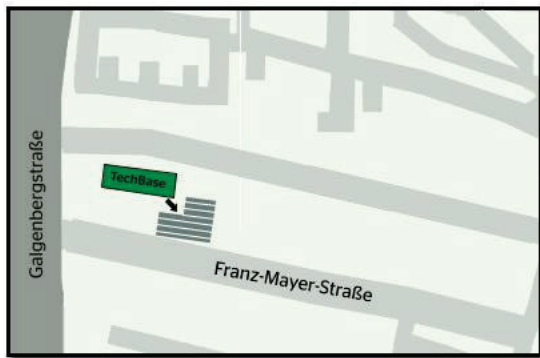

TECHBASE REGENSBURG

TechBase Regensburg GmbH
Franz-Mayer-Str. 1
93053 Regensburg

Anfahrt mit dem Auto über die A3 aus dem Süden und Osten kommend

Autobahn A3 Richtung Regensburg-Ost/ Passau an der Ausfahrt 100a Regensburg-Klinikum verlassen. Biegen Sie anschließend an der Ampel rechts ab Richtung Universität. Biegen Sie an der nächsten Ampel erneut rechts ab Richtung Universität und bleiben Sie auf der Galgenbergstraße. Nach ca. 1,5 km befindet sich die TechBase auf der rechten Seite. Biegen Sie dort rechts in die Franz-Mayer-Straße ein. Parken Sie an den ausgeschilderten Besucherparkplätzen.

Anfahrt mit dem Auto über B15/Odessa Ring aus dem Norden kommend

Auf Odessa-Ring/Osttangente Richtung Süden fahren und rechts halten. An der Ampel geradeaus fahren auf Bajuwarenstraße. Nach ca. 1,4 km an der Kreuzung geradeaus fahren auf Johann-Hösl-Straße. An der nächsten Ampel rechts abbiegen auf Galgenbergstraße (Schilder Richtung Universität/Fachhochschule). Nach ca. 1,5 km befindet sich die TechBase auf der rechten Seite. Biegen Sie dort rechts in die Franz-Mayer-Straße ein. Parken Sie an den ausgeschilderten Besucherparkplätzen.

Mit öffentlichen Verkehrsmitteln

Vor dem Hauptbahnhof befindet sich der Busbahnhof Albertstraße. Steigen Sie in die Linie 6 Richtung Klinikum. Fahren Sie bis zur Haltestelle TechCampus. Steigen Sie dort aus, die TechBase befindet sich direkt auf der gegenüberliegenden Straßenseite. Alternativ finden Sie auch Taxis direkt vor dem Hauptbahnhofgebäude.